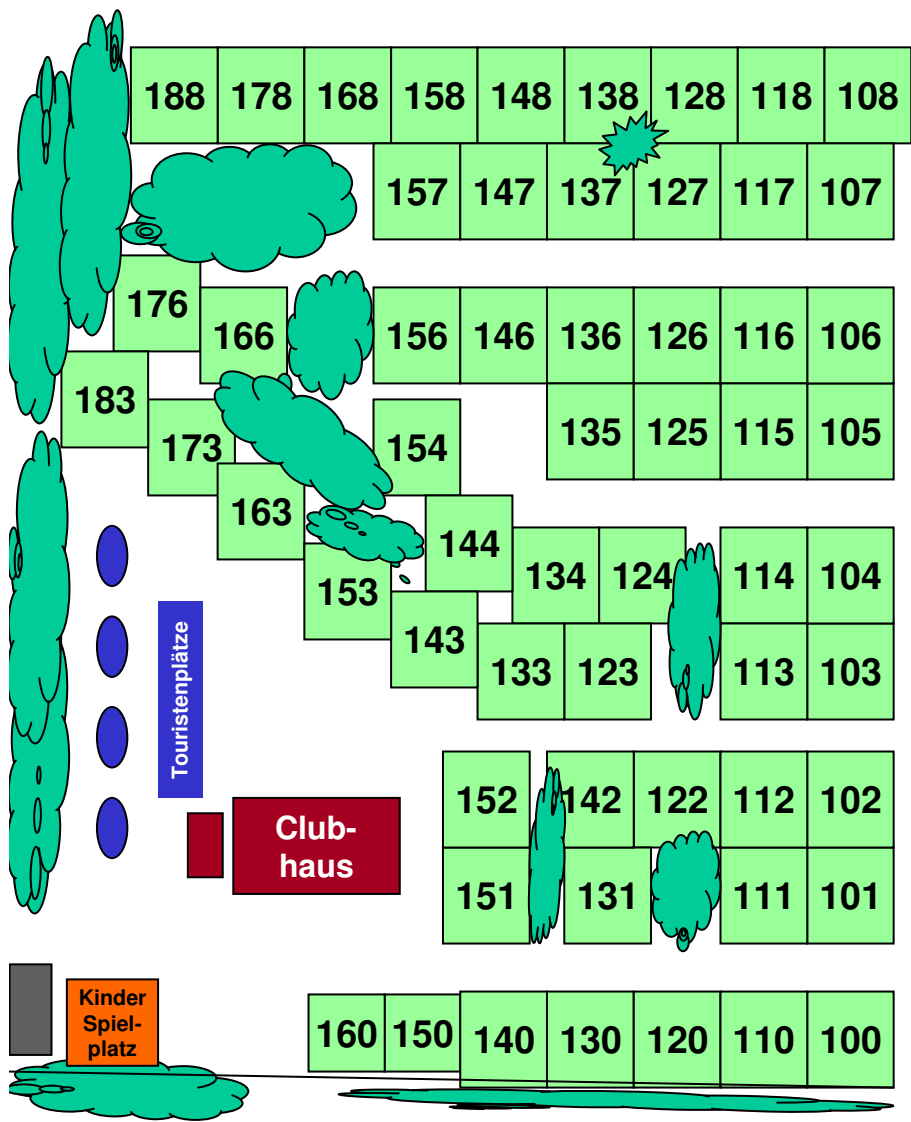

189	179	169	159	149	139	129	119	109	99	89	79	69	68	59	49	39	29	11
-----	-----	-----	-----	-----	-----	-----	-----	-----	----	----	----	----	----	----	----	----	----	----

tCS "Camp uf der Holle"

Einfahrt